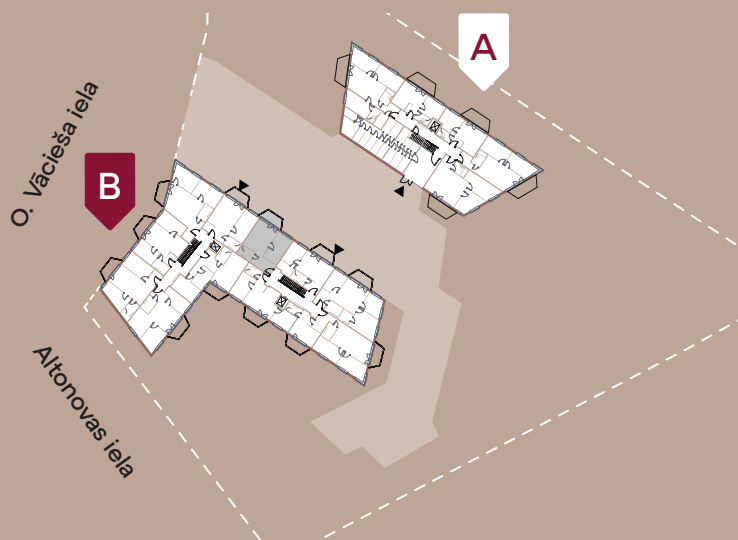

Poēzija
kaamos

NR. 25

B

ĒKA

2

STĀVS

2

ISTABAS

DZĪVOJAMĀ PLATĪBA **46,68 m²**

BALKONS **6,06 m²**

KOPĒJĀ PLATĪBA **52,74 m²**

kaamos