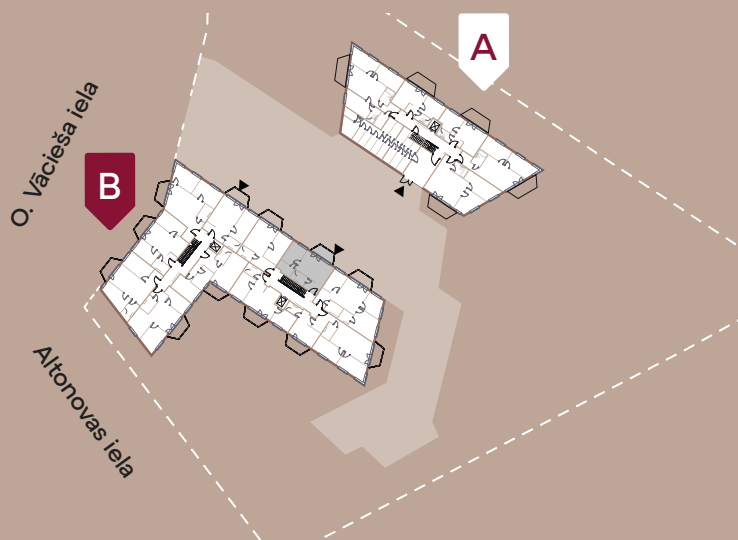

# NR. 21

**B** | **2** | **2**  
ĒKA | STĀVS | ISTABAS

DZĪVOJAMĀ PLATĪBA **44,79 m<sup>2</sup>**

BALKONS **6,06 m<sup>2</sup>**

KOPĒJĀ PLATĪBA **50,85 m<sup>2</sup>**

kaamos