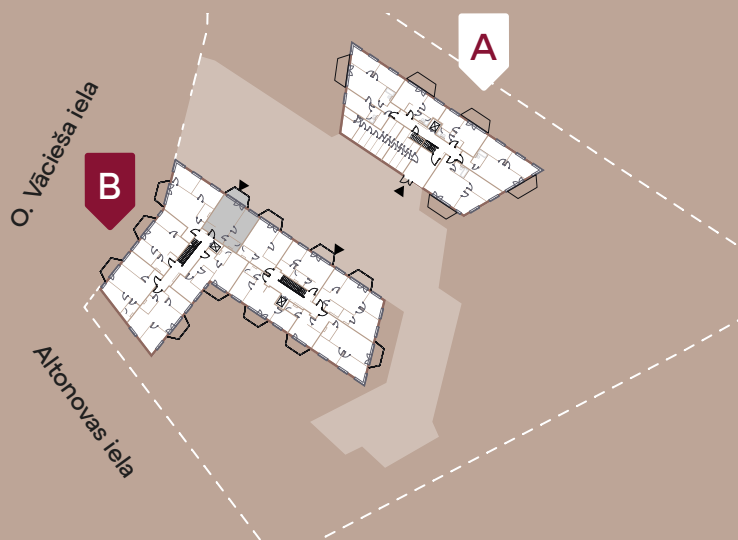

NR. 7

B

ĒKA

2

STĀVS

2

ISTABAS

DZĪVOJAMĀ PLATĪBA **48,93 m²**

BALKONS **6,06 m²**

KOPĒJĀ PLATĪBA **54,99 m²**

kaamos